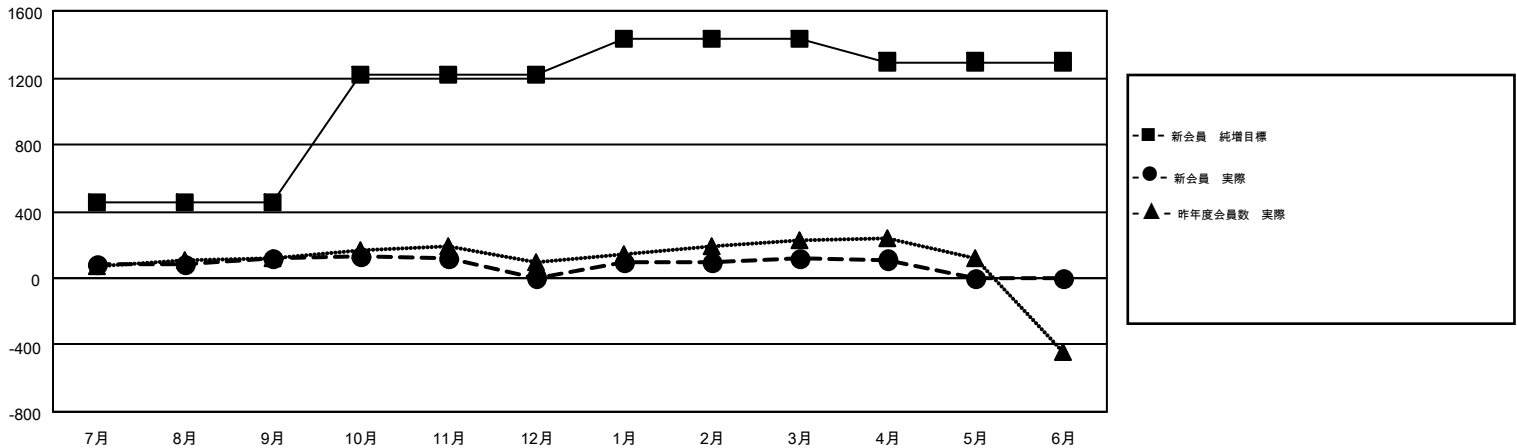

GMT MONTHLY MEMBERSHIP PROGRESS REPORT

Results as of: 4/30/2017

Multiple District 330

LOCATION: JAPAN

GMT: MASAYUKI KANEKO

GMT会則地域 5-Jap

クラブ				名			
結果: 2016-2017				結果: 2016-2017			
四半期	新クラブ目標	新クラブ	解散クラブ	四半期	新会員 (再入会と転入を含めない) 純増目標	新会員 (再入会と転入を含めない) 実際	退会者 (転籍を含む) 実際
7月/8月/9月	2	0	0	7月/8月/9月	455	371	248
10月/11月/12月	2	0	0	10月/11月/12月	760	126	243
1月/2月/3月	3	1	0	1月/2月/3月	215	260	145
4月/5月/6月	1	0	0	4月/5月/6月	-135	50	58

新クラブ目標及び実績累計

会員目標及び実績累計

解散クラブ: 0	287 CLUBS OF 452 一名以上の新会員を登録	男女別
退会者		男性 10,442 (77.85%)
物故会員 95	会員累計データを見るには、 ここをクリック	女性 2,971 (22.15%)
クラブ解散 19		世帯主/家族会員合計 4,390
その他 580		国際会費半額の家族会員 2,690
合計 694		