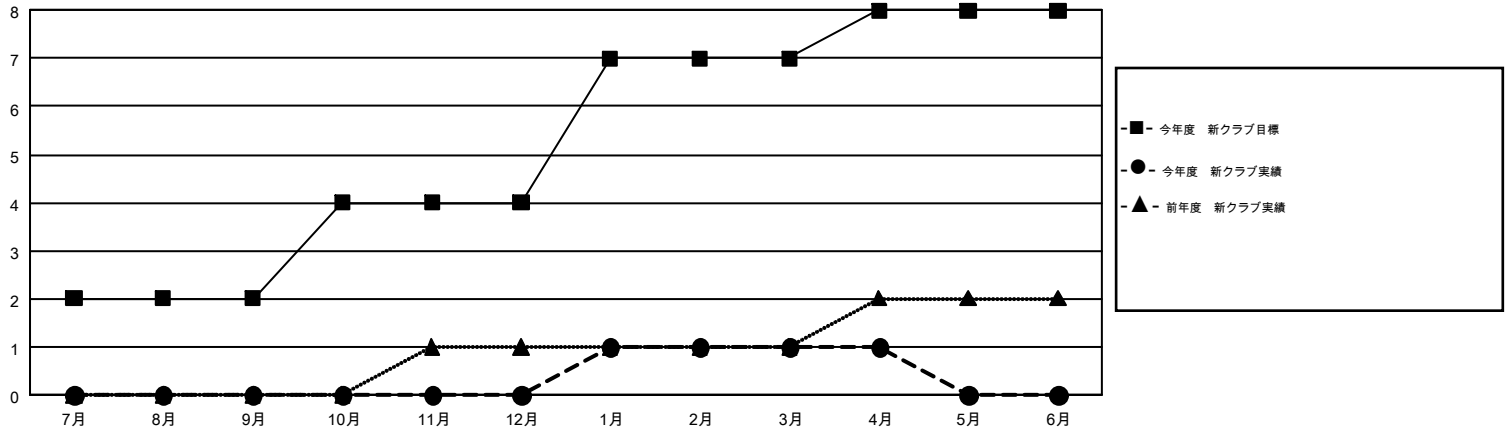

GMT MONTHLY MEMBERSHIP PROGRESS REPORT

Results as of: 4/30/2017

Multiple District 330

LOCATION: JAPAN

GMT: MASAYUKI KANEKO

GMT会則地域 5-Jap

クラブ				名			
結果: 2016-2017				結果: 2016-2017			
四半期	新クラブ目標	新クラブ	解散クラブ	四半期	新会員 (再入会と転入を含めない) 純増目標	新会員 (再入会と転入を含めない) 実際	退会者 (転籍を含む) 実際
7月/8月/9月	2	0	0	7月/8月/9月	455	371	248
10月/11月/12月	2	0	0	10月/11月/12月	760	126	243
1月/2月/3月	3	1	0	1月/2月/3月	215	260	145
4月/5月/6月	1	0	0	4月/5月/6月	-135	50	58

新クラブ目標及び実績累計

会員目標及び実績累計

解散クラブ: 0	287 CLUBS OF 452 一名以上の新会員を登録	男女別
退会者		男性 10,442 (77.85%)
物故会員 95	会員累計データを見るには、 ここをクリック	女性 2,971 (22.15%)
クラブ解散 19		世帯主/家族会員合計 4,390
その他 580		国際会費半額の家族会員 2,690
合計 694		